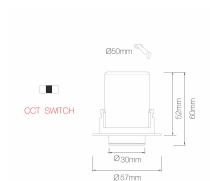

Datenblatt

LED Einbau Mini ausziehbar weiß CCT

Produktnummer: B194549-N

Beschreibung

LED Einbauleuchte ausziehbar, schwenkbar, Maße Ø57mm, Ausschnitt Ø50mm, 4W CCT (2700K/3200K/4000K), 380lm, 36°, IP20, UGR<19, CRI90, nicht dimmbar. Gehäuse aus Metall. Dimmbar auf Anfrage erhältlich.