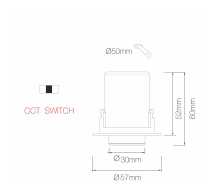

Datenblatt

LED Einbau Mini ausziehbar weiß CCT

Produktnummer: B194549-N

Beschreibung

LED Einbauleuchte ausziehbar, schwenkbar, Maße Ø57mm, Ausschnitt Ø50mm, 4W CCT (2700K/3200K/4000K), 380lm, 36°, IP20, UGR<19, CRI90, nicht dimmbar. Gehäuse aus Metall. Dimmbar auf Anfrage erhältlich.