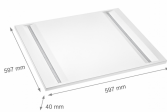

Datenblatt

LED Panel 60x60 CCT Weiß

Produktnummer: S22SLI035050CCT_PW

Beschreibung

LED Panel 40W, 4000lm weiß. Lichtfarbe einstellbar CCT 3000K/4000K/6000K, CRI80, Abstrahlwinkel 80°, IP20, URG16 (Belndfrei), Maße 595x595x40mm