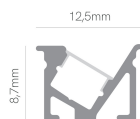

Datenblatt

LED Einbau-Profil 70° Alu + Abd. Opal

Produktnummer: B1987119-2+B1987440-2

Optionen

Konfektion

2m-Profil

Beschreibung

LED Einbauprofil Aluminium inkl. Abdeckung Opal, Maße 12,5 x 8,7 mm, Abstrahlung 70°, Länge 2m