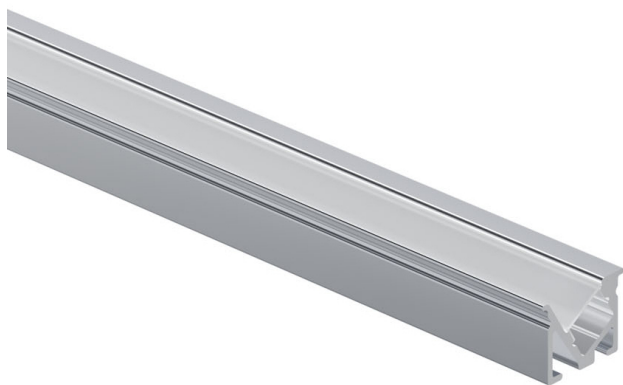

Datenblatt

LED Einbau-Profil Mini asymmetrisch Alu + Abd. Opal

Produktnummer: B1987119-2+B1987440-2

Optionen

Konfektion

2m-Profil

70°

Beschreibung

LED Einbauprofil asymmetrisch in Alu (silber) inkl. Abdeckung Opal, Maße 12,5 x 8,7 mm. Abstrahlung 70°, Länge 2m. Maximale Breite LED-Stripe: 5mm.

Produktinformationen

Farbe:

Silber / Nickel / Chrom

Dokument erstellt am 06.06.2026.