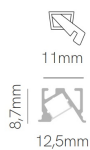

Datenblatt

LED Einbau-Profil Mini asymmetrisch Alu + Abd. Opal

Produktnummer: B1987119-2+B1987440-2

Optionen

Konfektion

2m-Profil

70°

Beschreibung

LED Einbauprofil asymmetrisch in Alu (silber) inkl. Abdeckung Opal, Maße 12,5 x 8,7 mm. Abstrahlung 70°, Länge 2m. Maximale Breite LED-Stripe: 5mm.

Produktinformationen

Farbe:

Silber / Nickel / Chrom

Dokument erstellt am 06.06.2026.