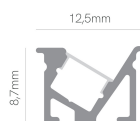

Datenblatt

LED Einbau-Profil 70° Schwarz + Abd. Opal

Produktnummer: B1987122-2+B1987440-2

Optionen

Konfektion

2m-Profil

Beschreibung

LED Einbauprofil Schwarz inkl. Abdeckung Opal, Maße 12,5 x 8,7 mm, Abstrahlung 70°, Länge 2m