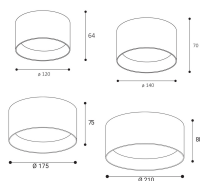

Datenblatt

Aufbauleuchte LED Schwarz TRIAC

Produktnummer: L481480223DT

Optionen

Lichtfarbe

2700K

CCT

Maße

Ø12cm

Ø14cm

Ø17.5cm

Ø21cm

Beschreibung

LED Aufbaustrahler rund, LED Stärke einstellbar 8-12W, 720-1080lm, Lichtfarbe 2700K, dimmbar TRIAC, CRI90, Abstrahlwinkel 90°, Maße Ø120 x H.64 mm, (Farbe Gold & Braun, DALI/Push-Dimmung auf Anfrage)