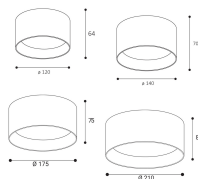

Datenblatt

Aufbauleuchte LED Schwarz TRIAC

Produktnummer: L481480253DT

Optionen

Lichtfarbe

2700K

CCT

Maße

Ø12cm

Ø14cm

Ø17.5cm

Ø21cm

Beschreibung

LED Aufbaustrahler rund, LED Stärke 8-12W, 720-1080lm und Lichtfarbe einstellbar 3000K/4000K CCT, dimmbar TRIAC, CRI90, Abstrahlwinkel 90°, Maße Ø120 x H.64 mm, (Farbe Gold & Braun, DALI/Push-Dimmung auf Anfrage)