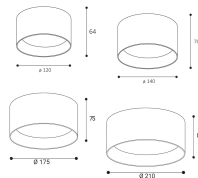

Datenblatt

Aufbauleuchte LED Schwarz TRIAC

Produktnummer: L481480253DT

Optionen

Lichtfarbe

2700K

CCT

Maße

Ø12cm

Ø14cm

Ø17.5cm

Ø21cm

Beschreibung

LED Aufbaustrahler rund, LED Stärke 8-12W, 720-1080lm und Lichtfarbe einstellbar 3000K/4000K CCT, dimmbar TRIAC, CRI90, Abstrahlwinkel 90°, Maße Ø120 x H.64 mm, (Farbe Gold & Braun, DALI/Push-Dimmung auf Anfrage)