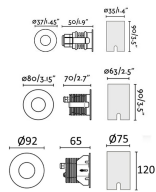

Datenblatt

Bodeneinbau LED IP67 Schwarz

Produktnummer: F1970730

Optionen

Lichtfarbe

2700K 3000K

Maße

Ø37mm Ø80mm Ø92mm

Beschreibung

LED Bodeneinbaustrahler rund aus Edelstahl & Glas, Farbe schwarz, LED 2W - 110lm - 3000K, CRI90, Schutzklasse IP67, IK08 (max. 1000kg), Abstrahlwinkel 15°, Maße Ø37mm, Lochausschnitt Ø32 x T.90 mm, Treiber exklusive, muss separat bestellt werden!