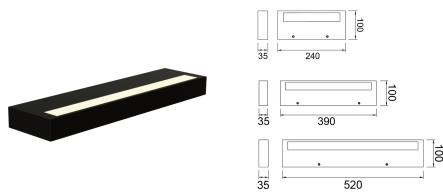

Datenblatt

Wandleuchte LED Up/Down TRIAC Schwarz

Produktnummer: M179206

Optionen

Maße

L.24cm

L.39cm

L.52cm

Beschreibung

LED Wandleuchte mit Beleuchtung up/down, LED 20W - 1.620lm, Lichtfarbe einstellbar CCT 2700K/3200K/4000K, dimmbar TRIAC, Maße 240 x 100 x 35 mm

Produktinformationen

Farbe:

Schwarz

Dokument erstellt am 23.04.2026.