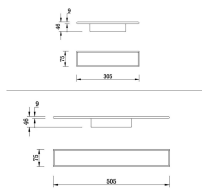

Datenblatt

Wandleuchte LED Up/Down Schwarz

Produktnummer: M178496

Optionen

Maße

L.30cm

L.50cm

Beschreibung

LED Wandleuchte mit Beleuchtung up/down, LED 16W - 1.300lm, Lichtfarbe einstellbar CCT 2700K/3200K/4000K, on/off, Maße L.300 x 46 x 75 mm

Produktinformationen

Farbe:

Schwarz

Dokument erstellt am 24.06.2026.