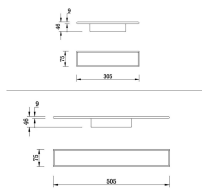

Datenblatt

Wandleuchte LED Up/Down Schwarz

Produktnummer: M178496

Optionen

Maße

L.30cm

L.50cm

Beschreibung

LED Wandleuchte mit Beleuchtung up/down, LED 16W - 1.300lm, Lichtfarbe einstellbar CCT 2700K/3200K/4000K, on/off, Maße L.300 x 46 x 75 mm

Produktinformationen

Farbe:

Schwarz

Dokument erstellt am 25.04.2026.