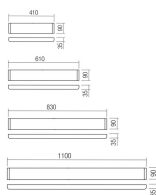

Datenblatt

Wandleuchte LED Up/Down Schwarz

Produktnummer: R2001-3203

Optionen

Maße

L.41cm

L.61cm

L.83cm

L.110cm

Beschreibung

LED Wandleuchte mit Beleuchtung direkt/indirekt, LED 14W - 1.350lm, Lichtfarbe 3000K, on/off, CRI90, Maße 410 x 90 x 35 mm

Produktinformationen

Farbe:

Schwarz

Dokument erstellt am 25.06.2026.