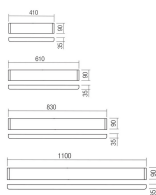

Datenblatt

Wandleuchte LED Up/Down Schwarz

Produktnummer: R2001-3203

Optionen

Maße

L.41cm

L.61cm

L.83cm

L.110cm

Beschreibung

LED Wandleuchte mit Beleuchtung direkt/indirekt, LED 14W - 1.350lm, Lichtfarbe 3000K, on/off, CRI90, Maße 410 x 90 x 35 mm

Produktinformationen

Farbe:

Schwarz

Dokument erstellt am 23.04.2026.