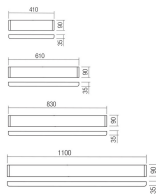

Datenblatt

Wandleuchte LED Up/Down Schwarz

Produktnummer: R2001-3203

Optionen

Maße

L.41cm

L.61cm

L.83cm

L.110cm

Beschreibung

LED Wandleuchte mit Beleuchtung direkt/indirekt, LED 14W - 1.350lm, Lichtfarbe 3000K, on/off, CRI90, Maße 410 x 90 x 35 mm

Produktinformationen

Farbe:

Schwarz

Dokument erstellt am 25.06.2026.