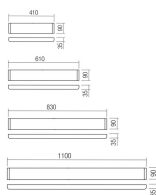

Optionen

Maße

L.41cm

L.61cm

L.83cm

L.110cm

Beschreibung

LED Wandleuchte mit Beleuchtung direkt/indirekt, LED 14W - 1.350lm, Lichtfarbe 3000K, on/off, CRI90, Maße 410 x 90 x 35 mm

Produktinformationen

Farbe:

Weiß

Dokument erstellt am 23.06.2026.

Dieses Dokument wurde automatisch generiert. Technische Änderungen vorbehalten. Alle Angaben ohne Gewähr.

* Alle Preise exkl. gesetzl. Mehrwertsteuer