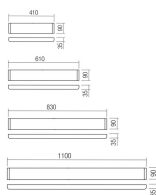

#### Maße

L.41cm

L.61cm

L.83cm

L.110cm

## Beschreibung

LED Wandleuchte mit Beleuchtung direkt/indirekt, LED 14W - 1.350lm, Lichtfarbe 3000K, on/off, CRI90, Maße 410 x 90 x 35 mm