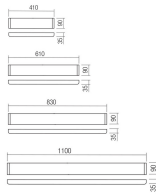

Datenblatt

Wandleuchte LED Up/Down Weiß

Produktnummer: R2001-3202

Optionen

Maße

L.41cm

L.61cm

L.83cm

L.110cm

Beschreibung

LED Wandleuchte mit Beleuchtung direkt/indirekt, LED 14W - 1.350lm, Lichtfarbe 3000K, on/off, CRI90, Maße 410 x 90 x 35 mm

Produktinformationen

Farbe:

Weiß

Dokument erstellt am 25.04.2026.