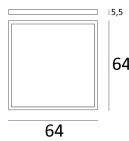

Datenblatt

Rasterleuchte LED Aufputz 64x64

Produktnummer: N151425.254

Optionen

Leistung

25W

35W

45W

Beschreibung

LED Rasterleuchte Aufputz aus Metall, Farbe Weiss/Alu, LED 25W - 3.129lm, Lichtfarbe 4000K, Abstrahlwinkel 86°, CRI90, UGR16, IP20, On/Off, Maße 640 x 640 mm (Auch in dimmbar DALI, 1-10V, Seilabhängung oder mit Notlicht erhältlich)