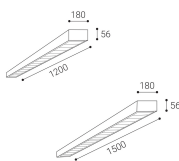

Dimmbar

nicht dimmbar

dimmbar DALI/Push

Beschreibung

LED Rasterleuchte Aufputz aus Aluminium, Farbe weiss, Leistung einstellbar 27-40W, 3.375-4.500lm, Lichtfarbe einstellbar 3000K/4000K, On/Off, Abstrahlwinkel 80°, CRI90, UGR19, IP20, Maße 1200 x 56 x 180 mm

Produktinformationen

Farbe:

Weiß

Dokument erstellt am 05.04.2026.

Dieses Dokument wurde automatisch generiert. Technische Änderungen vorbehalten. Alle Angaben ohne Gewähr.

* Alle Preise exkl. gesetzl. Mehrwertsteuer