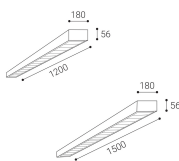

#### Maße

L.120cm

L.150cm

## Beschreibung

LED Rasterleuchte Aufputz aus Aluminium, Farbe weiss, Leistung einstellbar 27-40W, 3.375-4.500lm, Lichtfarbe einstellbar 3000K/4000K, On/Off, Abstrahlwinkel 80°, CRI90, UGR19, IP20, Maße 1200 x 56 x 180 mm