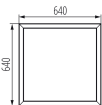

## Beschreibung

Einbaurahmen aus Stahl zu LED Panel 60x60 Backlight, Farbe schwarz, Maße 640 x 640 mm, Lochausschnitt 620 x 620 mm