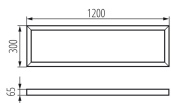

Datenblatt

Aufbaurahmen Weiß 120x30 LED Panel

Produktnummer: K0433390

Beschreibung

Aufbaurahmen für LED Panele 1195x295mm. Farbe: Weiß. Maße: 1200x300xH.65 mm

Produktinformationen

Farbe:

Weiß