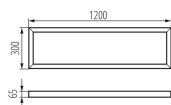

Datenblatt

Aufbaurahmen Schwarz 120x30 LED Panel

Produktnummer: K0433391

Beschreibung

Aufbaurahmen für LED Panele 1195x295mm. Farbe schwarz. Maße: 1200x300xH.65 mm

Produktinformationen

Farbe:

Schwarz