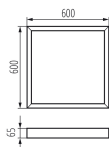

Datenblatt

Aufbaurahmen Schwarz Panel Backlight 60x60

Produktnummer: K0429845

Beschreibung

Aufbaurahmen zu LED Panel 60x60 Backlight, Farbe schwarz, Maße 600 x 600 x 65 mm

Produktinformationen

Farbe:

Schwarz