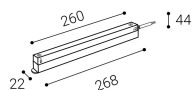

Datenblatt

48V-Treiber 250W DALI Schwarz

Produktnummer: L486092803

Beschreibung

48V-Treiber 250W DALI zum Einklicken in die 48V-Schiene DALI, Farbe schwarz, Maße 268 x 22 x 44 mm

Produktinformationen

Farbe: