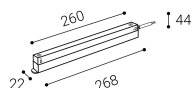

## Beschreibung

48V-Treiber 250W DALI zum Einklicken in die 48V-Schiene DALI, Farbe schwarz, Maße 268 x 22 x 44 mm