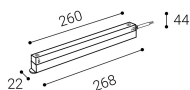

Datenblatt

48V-Treiber 250W DALI Weiß

Produktnummer: L486092801

Beschreibung

48V-Treiber 250W DALI zum Einklicken in die 48V-Schiene DALI, Farbe weiss, Maße 268 x 22 x 44 mm

Produktinformationen

Farbe:

Weiß