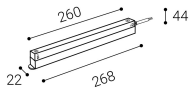

## Beschreibung

48V-Treiber 250W DALI zum Einklicken in die 48V-Schiene DALI, Farbe weiss, Maße 268 x 22 x 44 mm