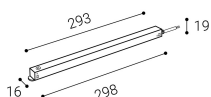

## Beschreibung

48V-Treiber 100W DALI zum Einklicken in die 48V-Schiene DALI, Farbe weiss, Maße 298 x 19 x 16 mm