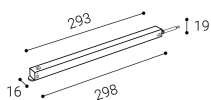

Datenblatt

48V-Treiber 100W DALI Schwarz

Produktnummer: L486092703

Beschreibung

48V-Treiber 100W DALI zum Einklicken in die 48V-Schiene DALI, Farbe schwarz, Maße 298 x 19 x 16 mm

Produktinformationen

Farbe: