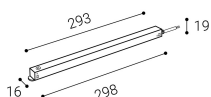

## Beschreibung

48V-Treiber 100W DALI zum Einklicken in die 48V-Schiene DALI, Farbe schwarz, Maße 298 x 19 x 16 mm