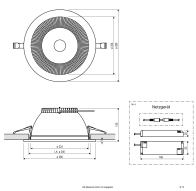

Datenblatt

Downlight LED Schwarz TRIAC CCT

Produktnummer: E04ET54500925

Beschreibung

LED-Einbauleuchte rückversetzt, Farbe schwarz, LED 50W, 5.950lm, dimmbar TRIAC, Lichtfarbe einstellbar CCT 3000K/4000K/5700K, Maß Ø280 x T.130 mm, Ausschnitt Ø240 x T.123 mm, Schutzklasse IP54, Abstrahlwinkel 60°