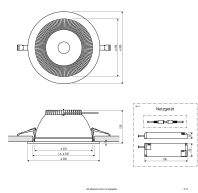

Datenblatt

Downlight LED Weiß TRIAC CCT

Produktnummer: E04ET54500125

Beschreibung

LED-Einbauleuchte rückversetzt, Farbe weiß, LED 50W, 5.950lm, dimmbar TRIAC, Lichtfarbe einstellbar CCT 3000K/4000K/5700K, Maß Ø280 x T.130 mm, Ausschnitt Ø240 x T.123 mm, Schutzklasse IP54, Abstrahlwinkel 60°