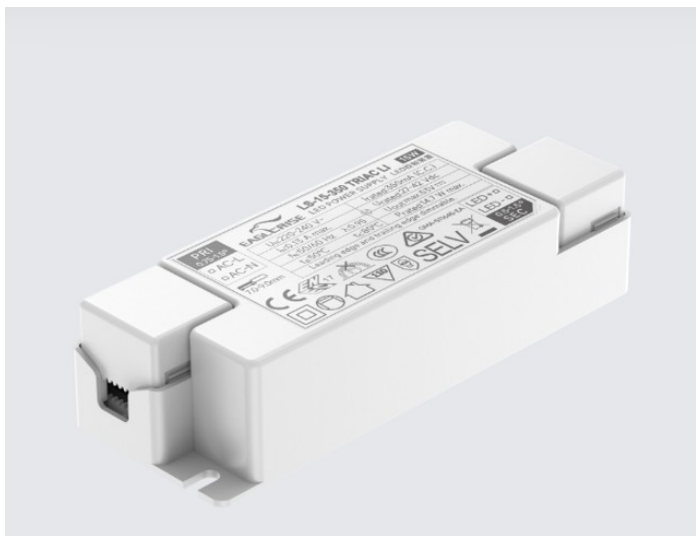

Datenblatt

Driver TRIAC 350mA 15W

Produktnummer: D10LS-15-350TRIACLI

Beschreibung

Treiber Konstantstrom, 350mA, 15W. Dimmbar TRIAC. Maße: 116 x 42 x H.28mm

Dokument erstellt am 02.05.2026.

Dieses Dokument wurde automatisch generiert. Technische Änderungen vorbehalten. Alle Angaben ohne Gewähr.