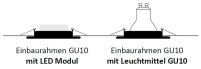

Datenblatt

LED Modul PRO 350mA 12,6W 4000K 40° dimmbar

Produktnummer: Z09CN5094040

12,6W