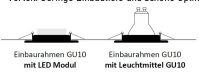

Datenblatt

LED Modul PRO 350mA 12,6W 2700K 40° dimmbar

Produktnummer: Z09CN5092740

12,6W