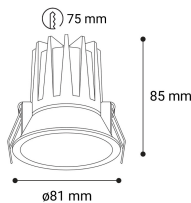

Beschreibung

LED Einbaustrahler, Optik rückversetzt, LED 9W, 630lm, Lichtfarbe einstellbar CCT 2700K/3000K/4000K, CRI90, Abstrahlwinkel 36°, Maße: Ø81 x 85 mm, Lochausschnitt: Ø75mm, Schutzklasse IP54, on/off (in weiteren Größen und Farben verfügbar)