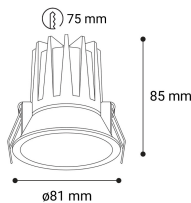

## Beschreibung

LED Einbaustrahler, Optik rückversetzt, LED 9W, 630lm, Lichtfarbe einstellbar CCT 2700K/3000K/4000K, CRI90, Abstrahlwinkel 36°, Maße: Ø81 x 85 mm, Lochausschnitt: Ø75mm, Schutzklasse IP54, on/off (in weiteren Größen und Farben verfügbar)