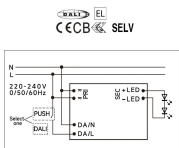

Datenblatt

LED Treiber DALI 250W 24Vdc

Produktnummer: D10LS-250-24DALI2LI

Beschreibung

LED Treiber DALI/Push dimmbar. 250W, 24Vdc, IP20. Maße: L.431x45x H30,5mm

Produktinformationen

Dimmbar:

dimmbar DALI, dimmbar PUSH