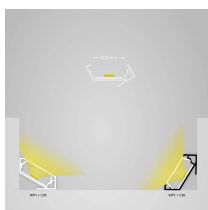

Datenblatt

LED Eckprofil 30°/60° Weiß + Abd. flach

Produktnummer: G108102085+G108600077-2

Optionen

Konfektion

2m-Profil

Beschreibung

LED Eckprofil 30° / 60° aus Aluminium, Farbe weiss, inkl. Abdeckung opal flach, Maße 26,38 x 22,97 mm, Länge 2m, max. 18W LED-Streifen