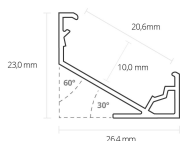

Datenblatt

LED Eckprofil 30°/60° Weiß + Abd. flach

Produktnummer: G108102085+G108600077-2

Optionen

Konfektion

2m-Profil

Beschreibung

LED Eckprofil 30° / 60° aus Aluminium, Farbe weiss, inkl. Abdeckung opal flach, Maße 26,38 x 22,97 mm, Länge 2m, max. 18W LED-Streifen