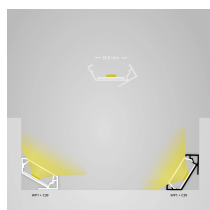

Datenblatt

LED Eckprofil 30°/60° Schwarz + Abd. flach

Produktnummer: G108102084+G108600077-2

Optionen

Konfektion

2m-Profil

Beschreibung

LED Eckprofil 30° / 60° aus Aluminium, Farbe schwarz, inkl. Abdeckung opal flach, Maße 26,38 x 22,97 mm, Länge 2m, max. 18W LED-Streifen