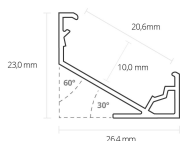

Datenblatt

LED Eckprofil 30°/60° Schwarz + Abd. flach

Produktnummer: G108102084+G108600077-2

Optionen

Konfektion

2m-Profil

Beschreibung

LED Eckprofil 30° / 60° aus Aluminium, Farbe schwarz, inkl. Abdeckung opal flach, Maße 26,38 x 22,97 mm, Länge 2m, max. 18W LED-Streifen