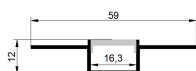

Optionen

Konfektion

2m-Profil

Beschreibung

LED Einbauprofil für Gipskarton Trockenbau, horizontal biegbar, aus Aluminium eloxiert, Maße 59 x 12 mm, Länge 2m, inkl. Abdeckung opal; max. 18W LED

Produktinformationen

Farbe:

Silber / Nickel / Chrom

Dokument erstellt am 25.06.2026.

Dieses Dokument wurde automatisch generiert. Technische Änderungen vorbehalten. Alle Angaben ohne Gewähr.

* Alle Preise exkl. gesetzl. Mehrwertsteuer