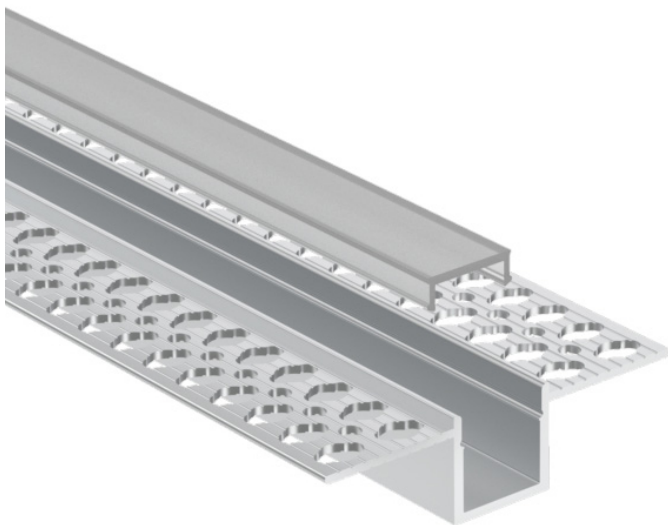

Datenblatt

LED Einbau-Profil für Gipskarton 56x15mm

Produktnummer: I116558-2

Optionen

Konfektion

2m-Profil

Beschreibung

LED Einbauprofil für Gipskarton Trockenbau, aus Aluminium eloxiert, Maße 57 x 15 mm, Länge 2m, inkl. Abdeckung opal; max. 18W LED