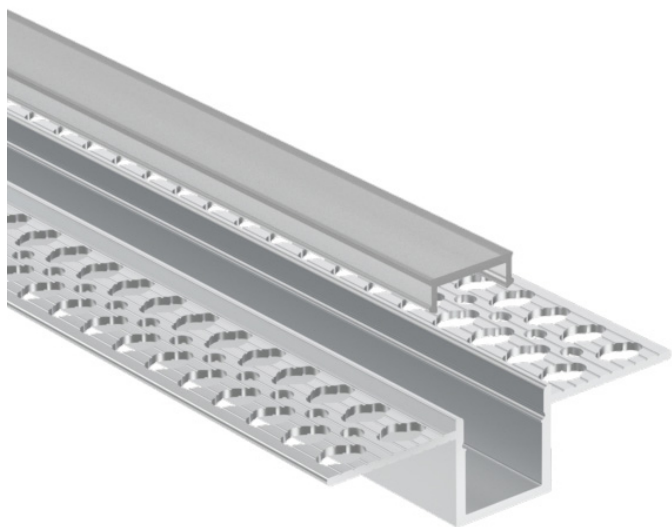

Datenblatt

LED Einbau-Profil für Gipskarton 56x15mm

Produktnummer: I116558-2

Optionen

Konfektion

2m-Profil

Beschreibung

LED Einbauprofil für Gipskarton, aus Aluminium eloxiert, Maße 57 x 15 mm, Länge 2m, inkl. Abdeckung opal; max. 18W LED