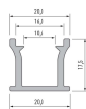

## Beschreibung

LED Boden-Einbauprofil begehbar aus Aluminium, Farbe schwarz, inkl. Abdeckung opal, Maße 20 x 17,5 mm, Länge 2m