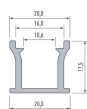

# LED Boden-Einbauprofil Begehbar Alu

Produktnummer: L4610-0001-43+L4611-3041-20-2

## Beschreibung

LED Boden-Einbauprofil begehbar aus Aluminium eloxiert, inkl. Abdeckung opal, Maße 20 x 17,5 mm, Länge 2m