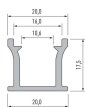

# LED Boden-Einbauprofil Begehbar Alu

Produktnummer: L4610-0001-43+L4611-3041-20-2

## Beschreibung

LED Boden-Einbauprofil begehbar aus Aluminium eloxiert, inkl. Abdeckung opal, Maße 20 x 17,5 mm, Länge 2m