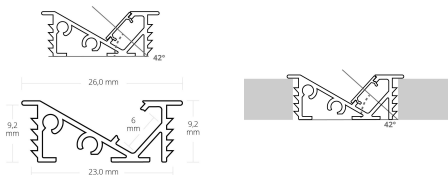

Datenblatt

LED Einbau-Profil 42° Alu + Abd. Opal

Produktnummer: G108123168+G108600106-2

Optionen

Konfektion

2m-Profil

Beschreibung

LED Einbau-Profil aus Aluminium eloxiert, Maße 26 x 9,2 mm (Ausschnitt B.23 x T.9,2mm), Länge 2m, Abstrahlwinkel 42°, inkl. Abdeckung opal; max. Breite LED-Streifen 6mm