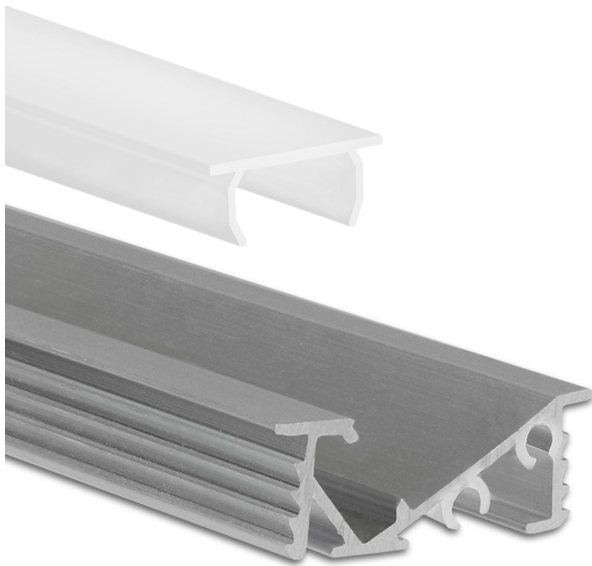

# LED Einbau-Profil 42° Alu + Abd. Opal

Produktnummer: G108123168+G108600106-2

#### Konfektion

2m-Profil

## Beschreibung

LED Einbau-Profil aus Aluminium eloxiert, Maße 26 x 9,2 mm (Ausschnitt B.23 x T.9,2mm), Länge 2m, Abstrahlwinkel 42°, inkl. Abdeckung opal; max. Breite LED-Streifen 6mm