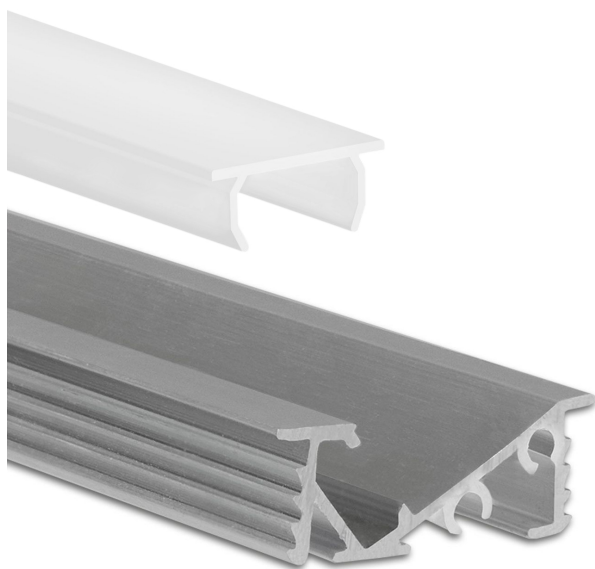

Datenblatt

LED Einbau-Profil 42° Alu + Abd. Opal

Produktnummer: G108123168+G108600106-2

Optionen

Konfektion

2m-Profil

Beschreibung

LED Einbau-Profil aus Aluminium eloxiert, Maße 26 x 9,2 mm (Ausschnitt B.23 x T.9,2mm), Länge 2m, Abstrahlwinkel 42°, inkl. Abdeckung opal; max. Breite LED-Streifen 6mm