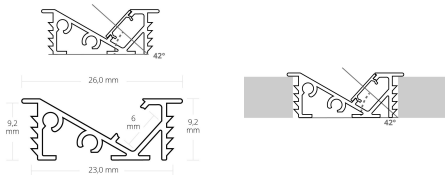

# LED Einbau-Profil 42° Alu + Abd. Opal

Produktnummer: G108123168+G108600106-2

## Beschreibung

LED Einbau-Profil aus Aluminium eloxiert, Maße 26 x 9,2 mm (Ausschnitt B.23 x T.9,2mm), Länge 2m, Abstrahlwinkel 42°, inkl. Abdeckung opal; max. Breite LED-Streifen 6mm