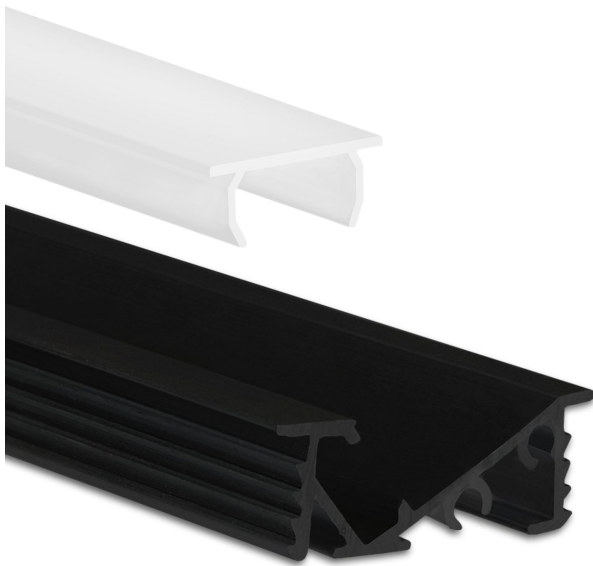

ANCO Leuchten KG
Eyrns - Gewerbegebiet 1
39023 - Laas (BZ)
Italien

IT00222550212
www.ancoleuchten.it
info@ancoleuchten.it
+39 0473739788

Automatisch generiertes
Dokument.
Technische Änderungen
vorbehalten.

Datenblatt

LED Einbau-Profil 42° Schwarz + Abd. Opal

Produktnummer: G108123169+G108600106-2

Optionen

Konfektion

2m-Profil

Beschreibung

LED Einbau-Profil aus Aluminium, Farbe schwarz, Maße 26 x 9,2 mm (Ausschnitt B.23 x T.9,2mm), Länge 2m, Abstrahlwinkel 42° inkl. Abdeckung opal; max. Breite LED-Streifen 6mm

Produktinformationen

Farbe:

Schwarz

Dokument erstellt am 21.04.2026.

Dieses Dokument wurde automatisch generiert. Technische Änderungen vorbehalten. Alle Angaben ohne Gewähr.

* Alle Preise exkl. gesetzl. Mehrwertsteuer