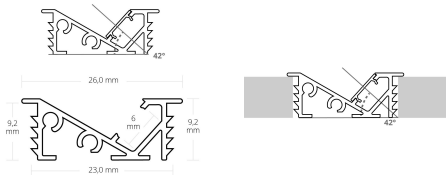

# LED Einbau-Profil 42° Schwarz + Abd. Opal

Produktnummer: G108123169+G108600106-2

## Beschreibung

LED Einbau-Profil aus Aluminium, Farbe schwarz, Maße 26 x 9,2 mm (Ausschnitt B.23 x T.9,2mm), Länge 2m, Abstrahlwinkel 42° inkl. Abdeckung opal; max. Breite LED-Streifen 6mm