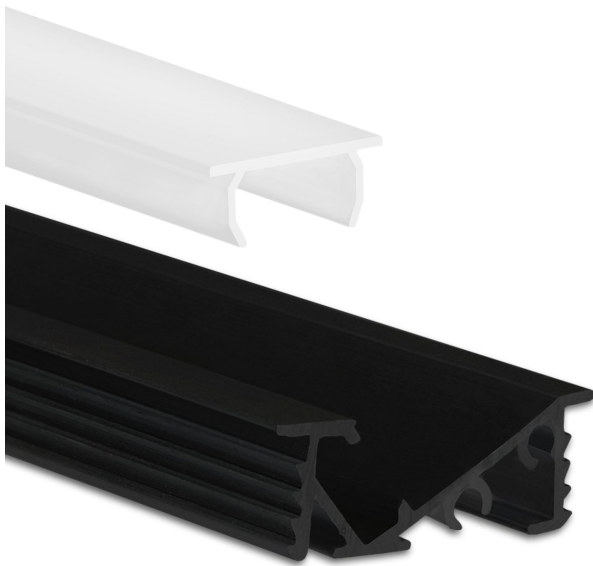

# LED Einbau-Profil 42° Schwarz + Abd. Opal

Produktnummer: G108123169+G108600106-2

#### Konfektion

2m-Profil

## Beschreibung

LED Einbau-Profil aus Aluminium, Farbe schwarz, Maße 26 x 9,2 mm (Ausschnitt B.23 x T.9,2mm), Länge 2m, Abstrahlwinkel 42° inkl. Abdeckung opal; max. Breite LED-Streifen 6mm