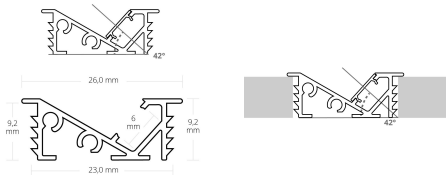

Optionen

Konfektion

2m-Profil

Beschreibung

LED Einbau-Profil aus Aluminium, Farbe schwarz, Maße 26 x 9,2 mm (Ausschnitt B.23 x T.9,2mm), Länge 2m, Abstrahlwinkel 42° inkl. Abdeckung opal; max. Breite LED-Streifen 6mm

Produktinformationen

Farbe:

Schwarz

Dokument erstellt am 21.04.2026.

Dieses Dokument wurde automatisch generiert. Technische Änderungen vorbehalten. Alle Angaben ohne Gewähr.

* Alle Preise exkl. gesetzl. Mehrwertsteuer