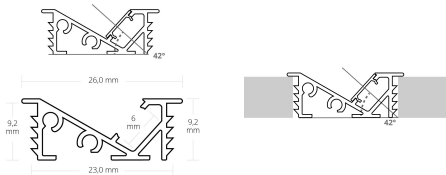

## Beschreibung

LED Einbau-Profil aus Aluminium, Farbe weiß, Maße 26 x 9,2 mm (Ausschnitt B.23 x T.9,2mm), Länge 2m, Abstrahlwinkel 42° inkl. Abdeckung opal; max. Breite LED-Streifen 6mm