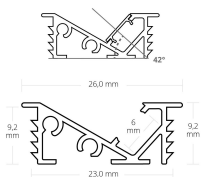

Datenblatt

LED Einbau-Profil 42° Weiß + Abd. Opal

Produktnummer: G108123170+G108600106-2

Optionen

Konfektion

2m-Profil

Beschreibung

LED Einbau-Profil aus Aluminium, Farbe weiß, Maße 26 x 9,2 mm (Ausschnitt B.23 x T.9,2mm), Länge 2m, Abstrahlwinkel 42° inkl. Abdeckung opal; max. Breite LED-Streifen 6mm