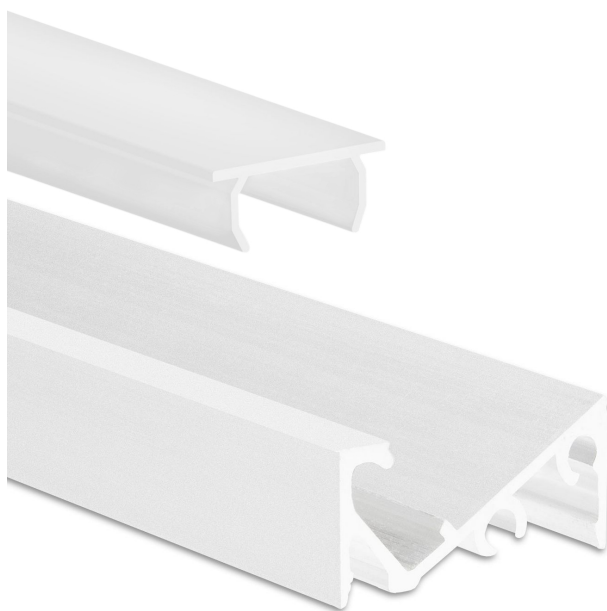

Datenblatt

LED Unterbauprofil 42° Weiß + Abd. Opal

Produktnummer: G108123173+G108600106-2

Optionen

Konfektion

2m-Profil

Beschreibung

Unterbauprofil aus Aluminium, Farbe weiß, Maße 21 x 9,89 mm, Länge 2m, Abstrahlwinkel 42°, inkl. Abdeckung opal; max. Breite LED-Streifen 6mm