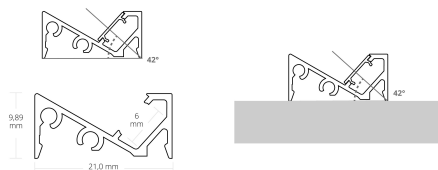

Datenblatt

LED Unterbauprofil 42° Weiß + Abd. Opal

Produktnummer: G108123173+G108600106-2

Optionen

Konfektion

2m-Profil

Beschreibung

Unterbauprofil aus Aluminium, Farbe weiß, Maße 21 x 9,89 mm, Länge 2m, Abstrahlwinkel 42°, inkl. Abdeckung opal; max. Breite LED-Streifen 6mm