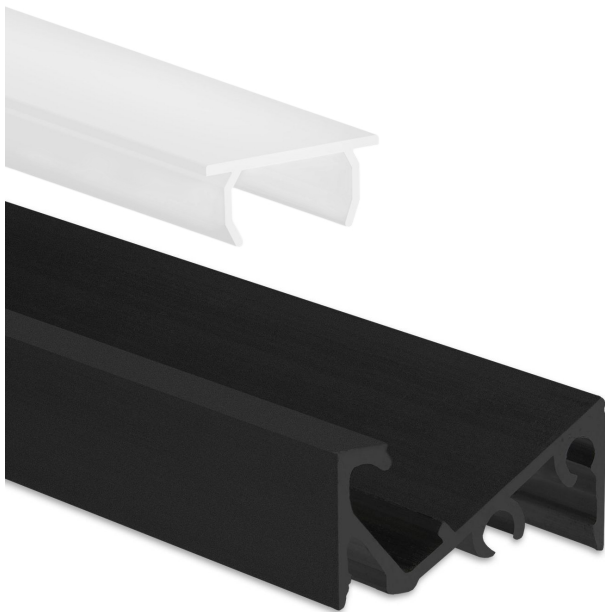

# LED Unterbauprofil 42° Schwarz + Abd. Opal

Produktnummer: G108123172+G108600106-2

## Beschreibung

Unterbauprofil aus Aluminium, Farbe schwarz, Maße 21 x 9,89 mm, Länge 2m, Abstrahlwinkel 42°, inkl. Abdeckung opal; max. Breite LED-Streifen 6mm