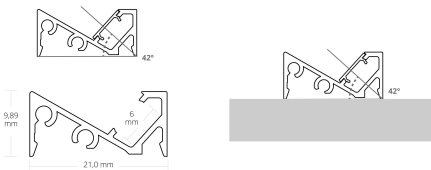

## Beschreibung

Unterbauprofil aus Aluminium, Farbe schwarz, Maße 21 x 9,89 mm, Länge 2m, Abstrahlwinkel 42°, inkl. Abdeckung opal; max. Breite LED-Streifen 6mm