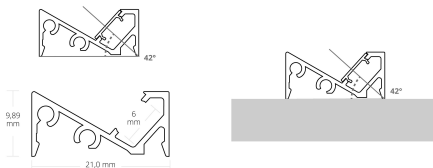

Datenblatt

LED Unterbauprofil 42° Alu + Abd. Opal

Produktnummer: G108123171+G108600106-2

Optionen

Konfektion

2m-Profil

Beschreibung

Unterbauprofil aus Aluminium eloxiert, Maße 21 x 9,89 mm, Länge 2m, Abstrahlwinkel 42°, inkl. Abdeckung opal; max. Breite LED-Streifen 6mm