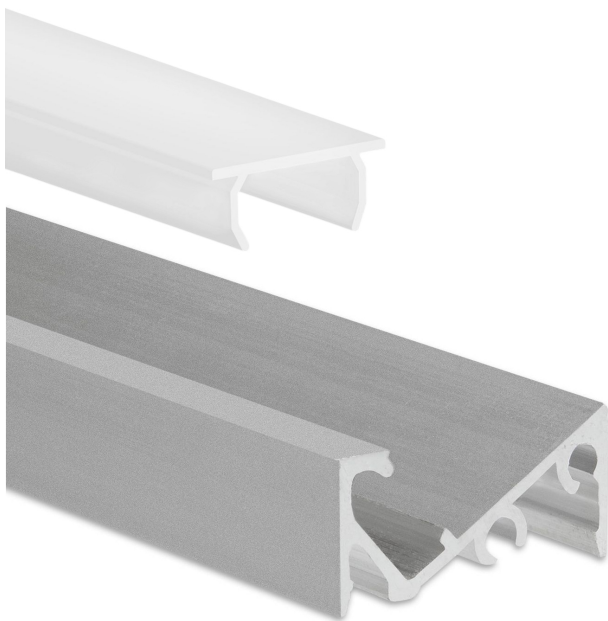

Datenblatt

LED Unterbauprofil 42° Alu + Abd. Opal

Produktnummer: G108123171+G108600106-2

Optionen

Konfektion

2m-Profil

Beschreibung

Unterbauprofil aus Aluminium eloxiert, Maße 21 x 9,89 mm, Länge 2m, Abstrahlwinkel 42°, inkl. Abdeckung opal; max. Breite LED-Streifen 6mm