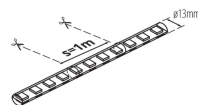

Datenblatt

Lichtschlauch LED 230V IP65

Produktnummer: K0438572

Optionen

Konfektion

15m-Rolle

30m-Rolle

50m-Rolle

Beschreibung

LED Lichtschlauch 230V, Konfektion 1 Rolle, Lichtfarbe 3000K, 2W/m, 220lm/m, Schutzklasse IP65, Ø13mm, Trennbar alle 100cm, CRI80, max.100m pro Einspeisung, Anschlussset nicht inkludiert! Muss separat bestellt werden. (Auch in 4000K, 6000K, Rot, Grün und Blau erhältlich)