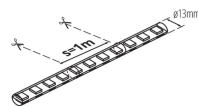

## Beschreibung

LED Lichtschlauch 230V, Konfektion 1 Rolle, Lichtfarbe 3000K, 2W/m, 220lm/m, Schutzklasse IP65, Ø13mm, Trennbar alle 100cm, CRI80, max.100m pro Einspeisung, Anschlussset nicht inkludiert! Muss separat bestellt werden. (Auch in 4000K, 6000K, Rot, Grün und Blau erhältlich)