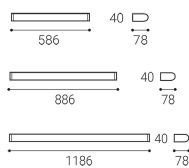

Datenblatt

Spiegelleuchte LED Chrom IP44

Produktnummer: L484070555

Optionen

Maße

L.59cm

L.89cm

L.119cm

Beschreibung

LED Spiegelleuchte halbrund aus Aluminium, Farbe Chrom, integriertes LED 12W - 960lm, Lichtfarbe einstellbar CCT 3000K/4000K, Schutzklasse IP44, CRI90, Maße 586 x 78 x 40 mm

Produktinformationen