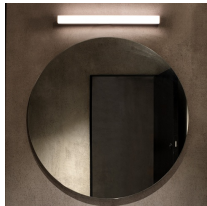

# Spiegelleuchte LED Schwarz CCT

Produktnummer: E04SL44120925

## Beschreibung

LED Spiegelleuchte aus Aluminium, Diffusor opal, Einstellbar direkt an Leuchte CCT: Leistung 10W/13W/19W und Lichtfarbe 3000K/4000K/5700K, 1050lm-2280lm, Maße 600 x 73 x 47 mm, Schutzklasse IP44