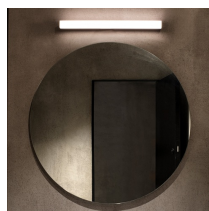

Datenblatt

Spiegelleuchte LED Schwarz CCT

Produktnummer: E04SL44120925

Optionen

Maße

60cm

90cm

120cm

Beschreibung

LED Spiegelleuchte aus Aluminium, Diffusor opal, Einstellbar direkt an Leuchte CCT: Leistung 10W/13W/19W und Lichtfarbe 3000K/4000K/5700K, 1050lm-2280lm, Maße 600 x 73 x 47 mm, Schutzklasse IP44