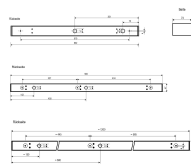

#### Maße

60cm

90cm

120cm

## Beschreibung

LED Spiegelleuchte aus Aluminium, Diffusor opal, Einstellbar direkt an Leuchte CCT: Leistung 10W/13W/19W und Lichtfarbe 3000K/4000K/5700K, 1050lm-2280lm, Maße 600 x 73 x 47 mm, Schutzklasse IP44