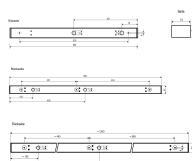

Datenblatt

Spiegelleuchte LED Schwarz CCT

Produktnummer: E04SL44120925

Optionen

Maße

60cm

90cm

120cm

Beschreibung

LED Spiegelleuchte aus Aluminium, Diffusor opal, Einstellbar direkt an Leuchte CCT: Leistung 10W/13W/19W und Lichtfarbe 3000K/4000K/5700K, 1050lm-2280lm, Maße 600 x 73 x 47 mm, Schutzklasse IP44