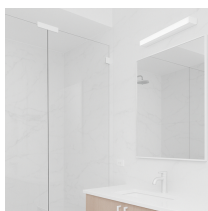

Datenblatt

Spiegelleuchte LED Weiß CCT

Produktnummer: E04SL44120125

Optionen

Maße

60cm

90cm

120cm

Beschreibung

LED Spiegelleuchte aus Aluminium, Diffusor opal, Einstellbar direkt an Leuchte CCT: Leistung 10W/13W/19W und Lichtfarbe 3000K/4000K/5700K, 1050lm-2280lm, Maße 600 x 73 x 47 mm, Schutzklasse IP44