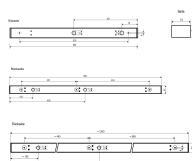

Datenblatt

Spiegelleuchte LED Weiß CCT

Produktnummer: E04SL44120125

Optionen

Maße

60cm

90cm

120cm

Beschreibung

LED Spiegelleuchte aus Aluminium, Diffusor opal, Einstellbar direkt an Leuchte CCT: Leistung 10W/13W/19W und Lichtfarbe 3000K/4000K/5700K, 1050lm-2280lm, Maße 600 x 73 x 47 mm, Schutzklasse IP44