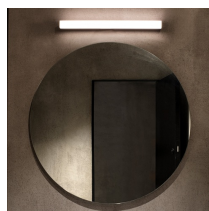

Datenblatt

Spiegelleuchte LED Weiß CCT

Produktnummer: E04SL44120125

Optionen

Maße

60cm

90cm

120cm

Beschreibung

LED Spiegelleuchte aus Aluminium, Diffusor opal, Einstellbar direkt an Leuchte CCT: Leistung 10W/13W/19W und Lichtfarbe 3000K/4000K/5700K, 1050lm-2280lm, Maße 600 x 73 x 47 mm, Schutzklasse IP44