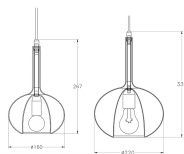

#### Maße

Ø16cm

Ø22cm

## Beschreibung

Hängeleuchte aus Glas mit Baldachin in schwarz, Fassung 1x E14, Kabel transparent, Leuchtmittel nicht inkludiert, Maße Ø160 x 265 mm