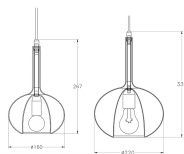

Beschreibung

Hängeleuchte aus Glas mit Baldachin in weiß, Fassung 1x E14, Kabel transparent, Leuchtmittel nicht inkludiert, Maße Ø160 x 265 mm

Produktinformationen

Farbe:

Gold / Messing / Brass

Dokument erstellt am 22.04.2026.

Dieses Dokument wurde automatisch generiert. Technische Änderungen vorbehalten. Alle Angaben ohne Gewähr.

* Alle Preise exkl. gesetzl. Mehrwertsteuer