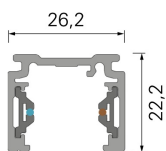

Datenblatt

1-Phasen-Schiene MINI Schwarz

Produktnummer: D03720003

Optionen

Maße

1m-Schiene

2m-Schiene

Beschreibung

1-Phasen-Schiene MINI, Farbe schwarz, Maße 26,2 x 22,2 mm, Länge 1m

Produktinformationen

Farbe:

Schwarz

Dokument erstellt am 22.04.2026.

Dieses Dokument wurde automatisch generiert. Technische Änderungen vorbehalten. Alle Angaben ohne Gewähr.