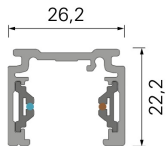

Datenblatt

1-Phasen-Schiene MINI Weiß

Produktnummer: D03720000

Optionen

Maße

1m-Schiene

2m-Schiene

Beschreibung

1-Phasen-Schiene MINI, Farbe weiss, Maße 26,2 x 22,2 mm, Länge 1m

Produktinformationen

Farbe:

Weiß

Dokument erstellt am 24.06.2026.

Dieses Dokument wurde automatisch generiert. Technische Änderungen vorbehalten. Alle Angaben ohne Gewähr.