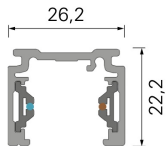

Datenblatt

1-Phasen-Schiene MINI Weiß

Produktnummer: D03720000

Optionen

Maße

1m-Schiene

2m-Schiene

Beschreibung

1-Phasen-Schiene MINI, Farbe weiss, Maße 26,2 x 22,2 mm, Länge 1m

Produktinformationen

Farbe:

Weiß

Dokument erstellt am 10.05.2026.

Dieses Dokument wurde automatisch generiert. Technische Änderungen vorbehalten. Alle Angaben ohne Gewähr.