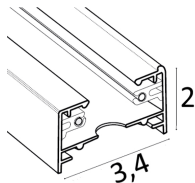

Datenblatt

1PH-Schiene Schwarz

Produktnummer: Z10AZ4729

Optionen

Maße

1m-Schiene

2m-Schiene

Beschreibung

1-Phasen-Schiene, Farbe schwarz, Maße 34 x 20 mm, Länge 1m

Produktinformationen

Farbe:

Schwarz

Dokument erstellt am 23.06.2026.

Dieses Dokument wurde automatisch generiert. Technische Änderungen vorbehalten. Alle Angaben ohne Gewähr.