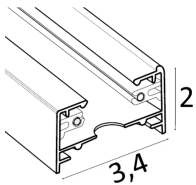

Datenblatt

1PH-Schiene Schwarz

Produktnummer: Z10AZ4729

Optionen

Maße

1m-Schiene

2m-Schiene

Beschreibung

1-Phasen-Schiene, Farbe schwarz, Maße 34 x 20 mm, Länge 1m

Produktinformationen

Farbe:

Schwarz

Dokument erstellt am 23.04.2026.

Dieses Dokument wurde automatisch generiert. Technische Änderungen vorbehalten. Alle Angaben ohne Gewähr.